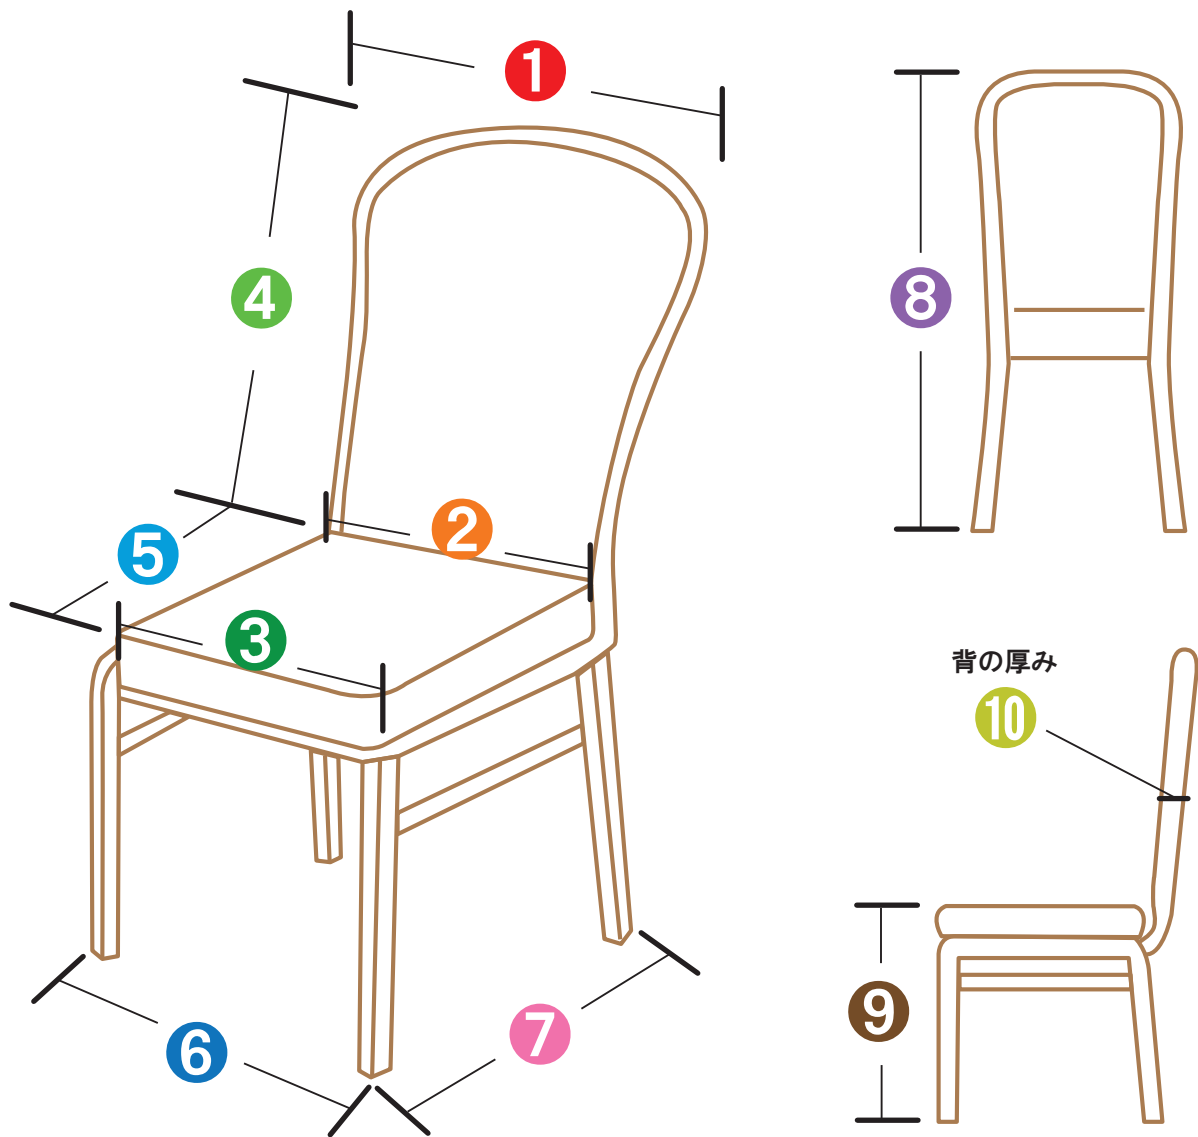

チェアサイズの測り方

チェアの①～⑩の長さを測ってください。

①		cm
---	--	----

⑥		cm
---	--	----

②		cm
---	--	----

⑦		cm
---	--	----

③		cm
---	--	----

⑧		cm
---	--	----

④		cm
---	--	----

⑨		cm
---	--	----

⑤		cm
---	--	----

⑩		cm
---	--	----